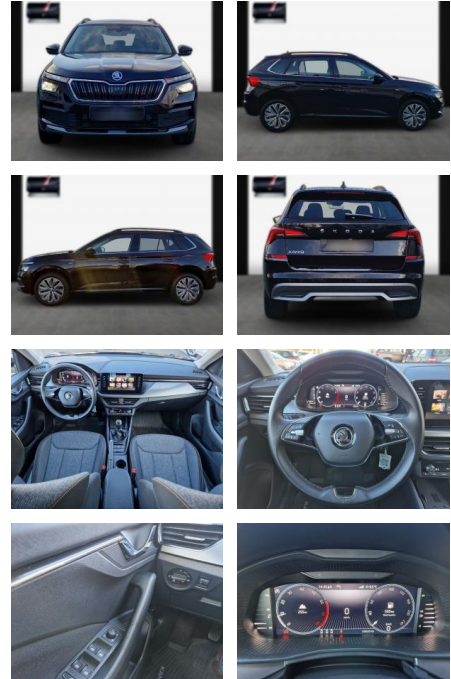

Ihr Ansprechpartner

Frau Saskia Sibbing
E-Mail: sibbing@autohaus-wallmeier.com
Telefon: 02565 4058492

Wallmeier Selected
Gronauer Str.182 - 48599 Gronau - Tel.: 02562 / 9924240

Skoda Kamiq Clever/Navi/LED/Virtual/PDC v+ h

SA13-N304185Angebotsnr.:

Erstzulassung:	Kilometer:	Farbe:	Leistung:	Kraftstoffart:
18.01.2022	29.900	Diverse	81 kW / 110 PS	Benzin

PREIS
22.820 €

FINANZIERUNGSBEISPIEL

Laufzeit: 72 Monate   Anzahlung: 25 %
Basis-Finanzierung:*   Mtl. Rate:
Zielraten-Finanzierung:** **193 €**

* Basisfinanzierung: Anzahlung: 5.705 Euro, Laufzeit: 72 Monate, Nettodarlehen: 17.115 Euro, Gesamtbetrag: 26.922 Euro, Zinssätze: 7.71% Sollz. (gebunden), 7.99% eff.
** Zielratenfinanzierung: Anzahlung: 5.705 Euro, Laufzeit: 72 Monate, Nettodarlehen: 17.115 Euro, Zielrate: 11.410 Euro, Gesamtbetrag: 28.518 Euro, Zinssätze: 7.71% Sollz. (gebunden), 7.99% eff.,

Vermittlung für: Santander Consumer Bank
Repräsentatives Beispiel gem. § 17 Abs. 4 PAngV. Diese Finanzierungsangebote sind Beispiele. Gerne ermitteln wir für Sie Ihr individuelles Angebot.

Ausstattung

Sicherheit

- Notbremsassistent
- Notrufsystem
- Reifendruckkontrollsystem
- Spurhalteassistent
- ESP; ABS; ASR; Kopf-Airbag-System; Seitenairbag vorn; Airbag Fahrer-/Beifahrerseite; Knieairbag Fahrerseite; beheizte Scheibenwaschdüsen; Elektron. Differentialsperre (EDS); Elektron. Querdifferentialsperre (XDS); Innenspiegel mit Abblendautomatik; Start/Stop-Anlage; Otto-Partikelfilter (OPF); Servolenkung; Heckscheibe heizbar; Bremsenergierückgewinnung; Außenspiegel mit Abblendautomatik
- links; Elektr. Bremskraftverteilung (EBV); Motor 1
- 0 Ltr. - 81 kW TSI
- *

Multimedia

- USB
- Verkehrszeichenerkennung
- Sprachsteuerung
- Touchscreen
- Audio-Navigationssystem AMUNDSEN; Business-Paket Amundsen; Freisprechanlage Telefon mit Bluetooth; USB-Schnittstelle vorn (2-fach
- Typ C); Radioempfang digital (DAB+); SmartLink (MirrorLink
- Apple CarPlay und Android Auto); Sprachsteuerung für Infotainment-System; Wireless Smartlink; Phonebox; Service-System: Remote Services; 8 Lautsprecher
- *Assistenzsysteme: Fahrassistenz-System: Spurhalteassistent (lane assist); Geschwindigkeits-Regelanlage (Tempomat) inkl. Geschwindigkeits-Begrenzeranlage; Fahrassistenz-System:

- *Innen: Klimaanlage Climatronic 2-Zonen; Lenkrad (Leder - 2-Speichen) mit Multifunktion; Innenraumfilter: Staub- und Pollenfilter; Multifunktionsanzeige; elektrische Fensterheber vorne + hinten; Kombiinstrument digital (virtual cockpit); Gepäckraumabdeckung / Rollo; Gepäckraum-Abtrennung (Netz); Textilfußmatten; Lenkrad heizbar; Sonnenblende rechts mit Spiegel; Handschuhfach beleuchtet; Steckdose (12V-Anschluß) im Koffer-/Laderaum; Sonnenblende links mit Spiegel; Brillenfach
- *Sitze + Polster: Sitzheizung vorn; Mittelarmlehne vorn; Lendenwirbelstütze Sitz vorn links; Lendenwirbelstütze Sitz vorn rechts; Sitz vorn links höhenverstellbar; Isofix-Aufnahmen für Kindersitz an Beifahrersitz; Rücksitzlehne geteilt/klappbar

STÄNDIG ÜBER 15.000 FAHRZEUGE IM BESTAND!