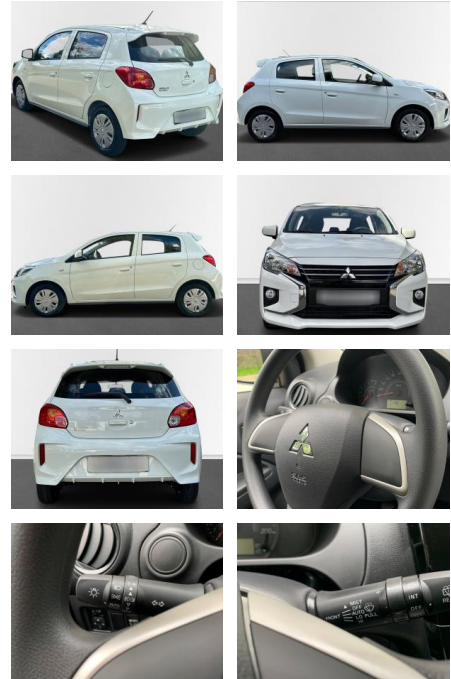

Ihr Ansprechpartner

Frau Saskia Sibbing
E-Mail: sibbing@autohaus-wallmeier.com
Telefon: 02565 4058492

Wallmeier Selected
Gronauer Str.182 - 48599 Gronau - Tel.: 02562 / 9924240

Mitsubishi Space Star, Radio, CD, Garantie 10/28...

AN17-41411854 **Angebotsnr.:**

Erstzulassung:	Kilometer:	Farbe:	Leistung:	Kraftstoffart:
18.10.2023	3.501	Diverse	52 kW / 71 PS	Benzin

PREIS
11.560 €

FINANZIERUNGSBEISPIEL
Laufzeit: 72 Monate Anzahlung: 25 %
Basis-Finanzierung:* Mtl. Rate:
Zielraten-Finanzierung:** Mtl. Rate: **98 €**