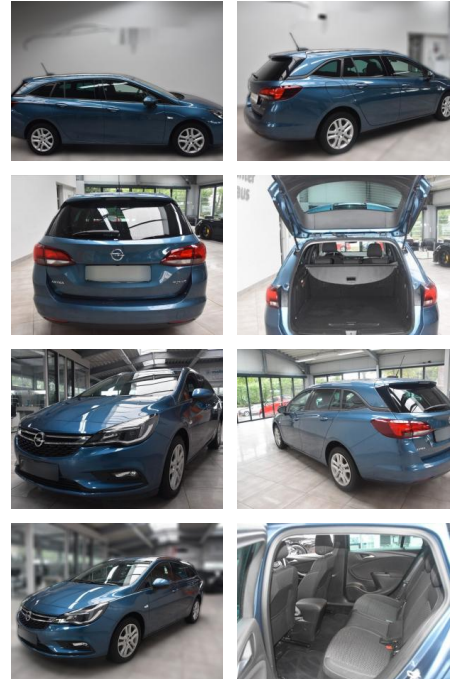

Opel Astra K Sports Tourer Active Tempo

AH78-3904*xp **Angebotsnr.:**

Erstzulassung:	Kilometer:	Farbe:	Leistung:	Kraftstoffart:
30.08.2017	52.594	Diverse	110 kW / 150 PS	Benzin

PREIS
13.240 €

FINANZIERUNGSBEISPIEL
Laufzeit: 72 Monate Anzahlung: 25 %
Basis-Finanzierung:* Mtl. Rate:
Zielraten-Finanzierung:** **112 €**

- Kopf-Airbag-System
- Laderaumabdeckung
- Lenkrad mit Multifunktion
- Lenksäule (Lenkrad) verstellbar
- Licht-Paket
- Motor 1
- 4 Ltr. - 110 kW 16V SIDI Turbo
- MP3-Schnittstelle für Mobiltelefon/Handy
- OnStar SOS Service
- Parkpilotsystem hinten
- Reifen-Reparaturkit
- Reifendruck-Kontrollsystem
- Schadstoffarm nach Abgasnorm Euro 6
- Seitenairbag vorn
- Sicht-Paket
- Steckdose (12V-Anschluß) in Mittelkonsole
- Türgriffe außen Wagenfarbe
- **Wärmeschutzverglasung hinten abgedunkelt (Solar-Protect)Neben**