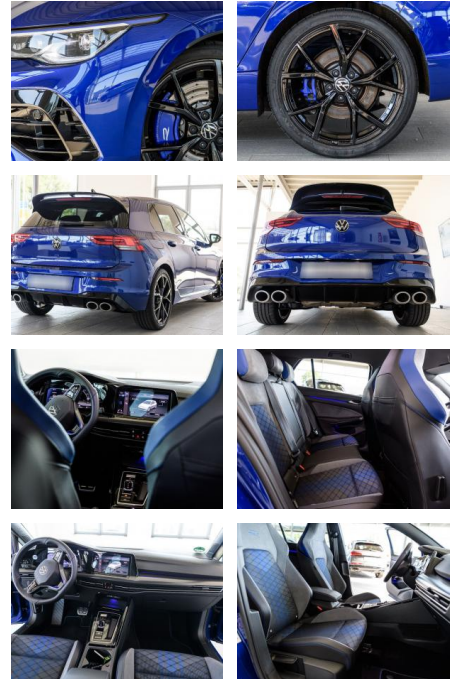

Ihr Ansprechpartner

Frau Saskia Sibbing
E-Mail: sibbing@autohaus-wallmeier.com
Telefon: 02565 4058492

Wallmeier Selected
Gronauer Str.182 - 48599 Gronau - Tel.: 02562 / 9924240

Volkswagen Golf R Golf 8 R "20 Years" +CARBON+L...

AS86-gws 231114760126:

Erstzulassung:	Kilometer:	Farbe:	Leistung:	Kraftstoffart:
17.03.2023	12.000		245 kW / 333 PS	Benzin

PREIS
44.360 €

FINANZIERUNGSBEISPIEL

Laufzeit: 72 Monate   Anzahlung: 25 %
Basis-Finanzierung:*   Mtl. Rate:
Zielraten-Finanzierung:** **376 €**

* Basisfinanzierung: Anzahlung: 11.090 Euro, Laufzeit: 72 Monate, Nettodarlehen: 33.270 Euro, Gesamtbetrag: 52.335 Euro, Zinssätze: 7.71% Sollz. (gebunden), 7.99% eff.
** Zielratenfinanzierung: Anzahlung: 11.090 Euro, Laufzeit: 72 Monate, Nettodarlehen: 33.270 Euro, Zielrate: 22.180 Euro, Gesamtbetrag: 55.436 Euro, Zinssätze: 7.71% Sollz. (gebunden), 7.99% eff.,

Vermittlung für: Santander Consumer Bank
Repräsentatives Beispiel gem. § 17 Abs. 4 PAngV. Diese Finanzierungsangebote sind Beispiele. Gerne ermitteln wir für Sie Ihr individuelles Angebot.

Ausstattung

Sicherheit

- Müdigkeitswarnsystem
- Notbremsassistent
- Notrufsystem
- Reifendruckkontrollsystem
- Totwinkel-Assistent
- Spurhalteassistent

Multimedia

- Soundsystem
- USB
- Verkehrszeichenerkennung
- Touchscreen

Komfort

- Berganfahrassistent
- Beheizbares Lenkrad
- Lederlenkrad
- Lordosenstütze
- Keyless Entry

Weiteres

- Schaltwippen
- Start Stop Automatik
- *Sonderausstattung:
- *5 Jahre Garantie ab Erstzulassung
- max. 100.000 km Navigationssystem Discover Media Streaming & Internet (Touchscreen
- Bluetooth
- (USB)Fahrerassistenz-System: Spurwechselassistent (Side Assist) mit Auspark-AssistentKomfort-Paket inkl. Center-Airbag vorn
- LM-Felgen 8x19 (Estoril
- schwarz)Mobile Online Dienste We Connect PlusRückfahrkamera (Rear View)Sitzbezug / Polsterung: Stoff R / Mikrovlies ArtVeloursAbbiege- und Allwetterlicht / Schlechtwetter-LichtAmbiente-Beleuchtung (30 Farben)Digital Cockpit

- vorn und hinten)Lenkrad heizbar (Leder
- R) mit Multifunktion und SchaltfunktionMobile Online Dienste App-Connect inkl. App-Connect Wireless (Apple CarPlay
- Android
- Auto)NotrufsystemOtto-Partikelfilter (OPF)Schadstoffarm nach Abgasnorm Euro 6dScheinwerfer LED PlusSitze: Top-Sportsitze vornu.v.m.

STÄNDIG ÜBER 15.000 FAHRZEUGE IM BESTAND!