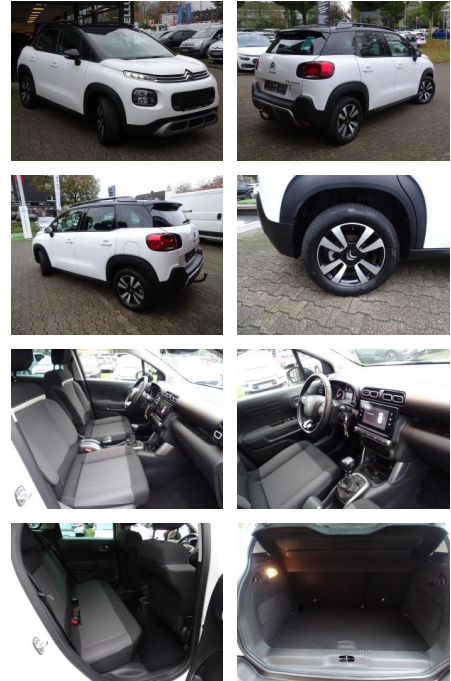

JK03-055842-6Angebotsnr.:

Erstzulassung:	Kilometer:	Farbe:	Leistung:	Kraftstoffart:
11.02.2021	54.910	Weiß	81 kW / 110 PS	Benzin

PREIS
16.440 €

FINANZIERUNGSBEISPIEL
Laufzeit: 72 Monate Anzahlung: 25 %
Basis-Finanzierung:* Mtl. Rate:
Zielraten-Finanzierung:** **1.39 €**