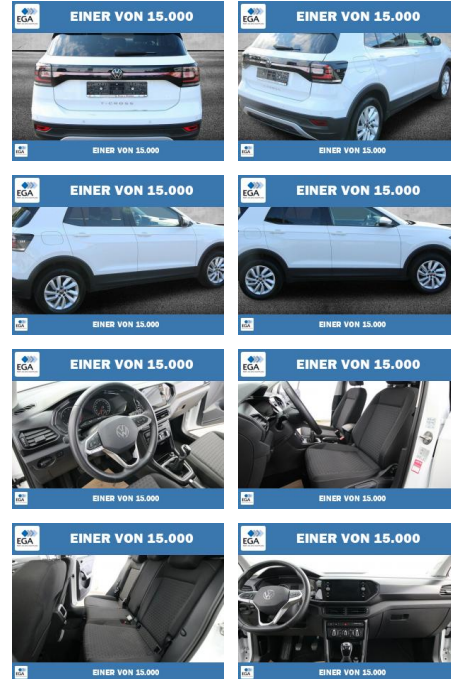

## Volkswagen T-Cross TSI OPF Life Plus WINTER-PAKE...

PW01-84987-103 Angebotsnr.:

**Erstzulassung:** 01.05.2022    **Kilometer:** 65.417    **Farbe:** Weiß    **Leistung:** 70 kW / 95 PS    **Kraftstoffart:** Benzin