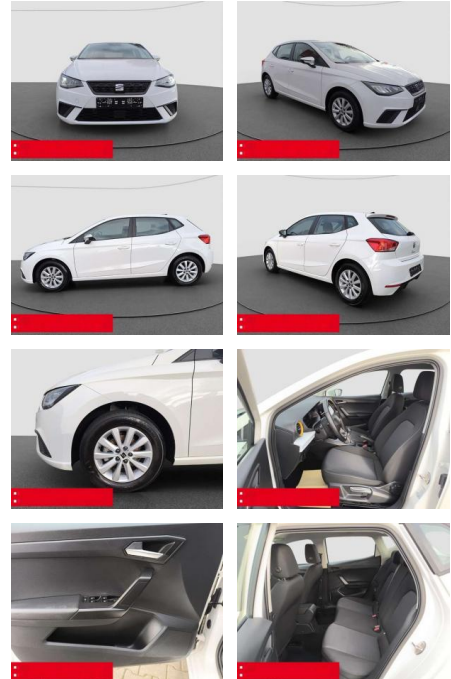

BS05-5658_GW Angebot Nr.:

Erstzulassung:	Kilometer:	Farbe:	Leistung:	Kraftstoffart:	Verbr. komb.	CO2-Emission	CO2-Klasse (WLTP)
01.02.2023	32.850	Weiß	70 kW / 95 PS	Benzin	5,3 l/100km	119 g/km	D

PREIS
18.290 €