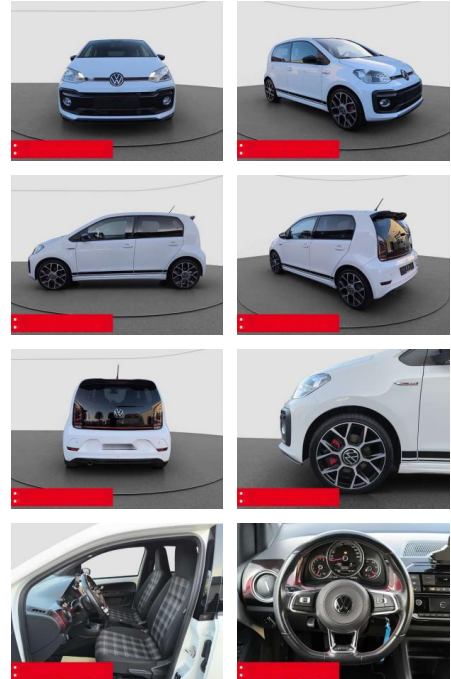

BS05-5697_GW Angebot Nr.:

Erstzulassung:	Kilometer:	Farbe:	Leistung:	Kraftstoffart:	Verbr. komb.	CO2-Emission	CO2-Klasse (WLTP)
01.11.2020	43.570	Weiß	85 kW / 116 PS	Benzin	5,3 l/100km	121 g/km	D

PREIS
15.920 €