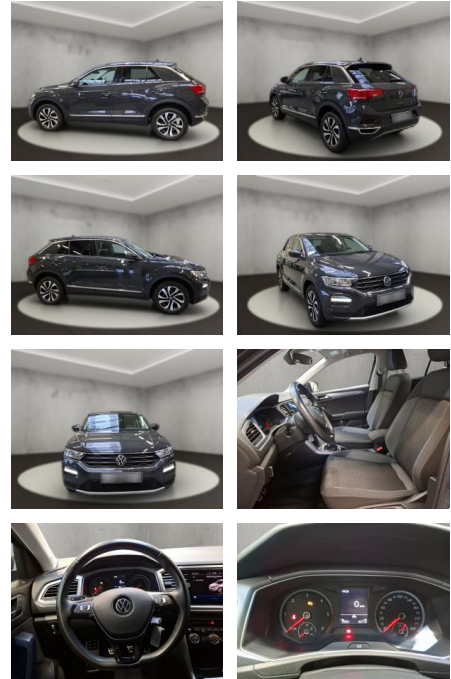

Volkswagen T-Roc T-ROC Active 2.0 TDI SCR 6-Gang

AH54-12224 **Angebotsnr.:**

Erstzulassung: 28.07.2021 **Kilometer:** 79.000 **Farbe:** Grau **Leistung:** 85 kW / 116 PS **Kraftstoffart:** Diesel

PREIS
19.950 €