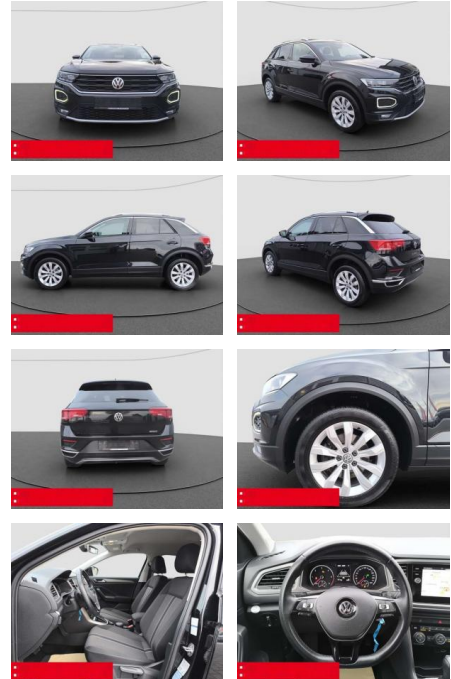

BS05-5714_GW... Angebotsnr.:

Erstzulassung:	Kilometer:	Farbe:	Leistung:	Kraftstoffart:
01.08.2020	105.850	Schwarz	110 kW / 150 PS	Benzin

PREIS
22.410 €

FINANZIERUNGSBEISPIEL
Laufzeit: 72 Monate Anzahlung: 25 %
Basis-Finanzierung:* Mtl. Rate:
Zielraten-Finanzierung:** **190 €**