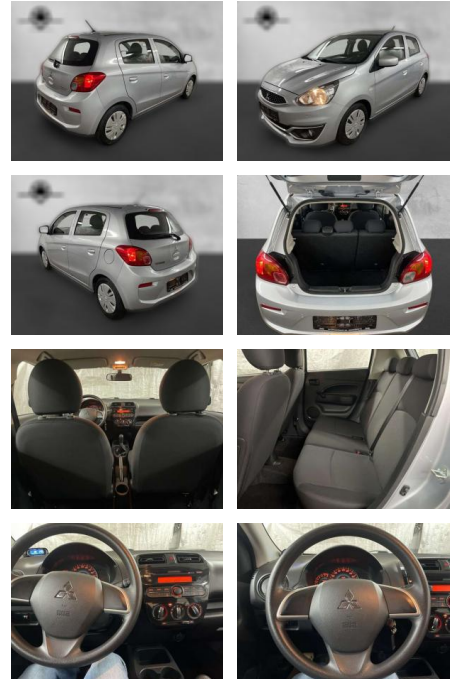

## Mitsubishi Space Star Intro Edition 1.0 Klima PD...

AP38-48639 **Angebotsnr.:**

Erstzulassung:	Kilometer:	Farbe:	Leistung:	Kraftstoffart:
01.10.2017	47.500	Silber	52 kW / 71 PS	Benzin

**PREIS**  
**7.990 €**