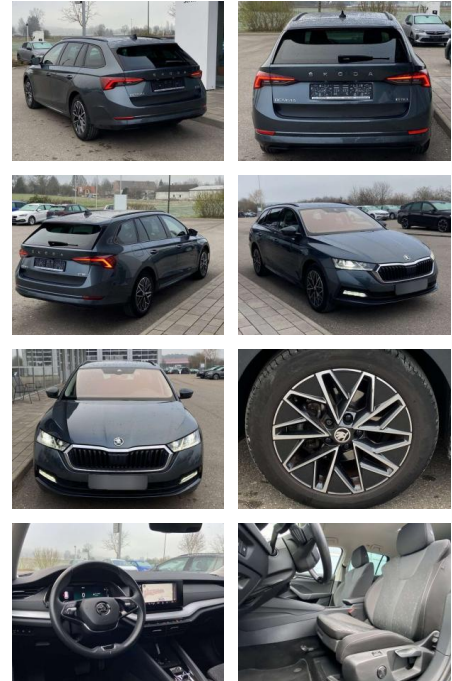

Ihr Ansprechpartner

Frau Saskia Sibbing
E-Mail: sibbing@autohaus-wallmeier.com
Telefon: 02565 4058492

Wallmeier Selected
Gronauer Str.182 - 48599 Gronau - Tel.: 02562 / 9924240

Skoda Octavia Combi 1.5 TSI e-TEC DSG 17"

SS00-193915 **Angebotsnr.:**

Erstzulassung:	Kilometer:	Farbe:	Leistung:	Kraftstoffart:
01.11.2021	29.969	Grau	110 kW / 150 PS	Benzin

PREIS
28.570 €

FINANZIERUNGSBEISPIEL
Laufzeit: 72 Monate Anzahlung: 25 %
Basis-Finanzierung:* Mtl. Rate:
Zielraten-Finanzierung:** **242 €**