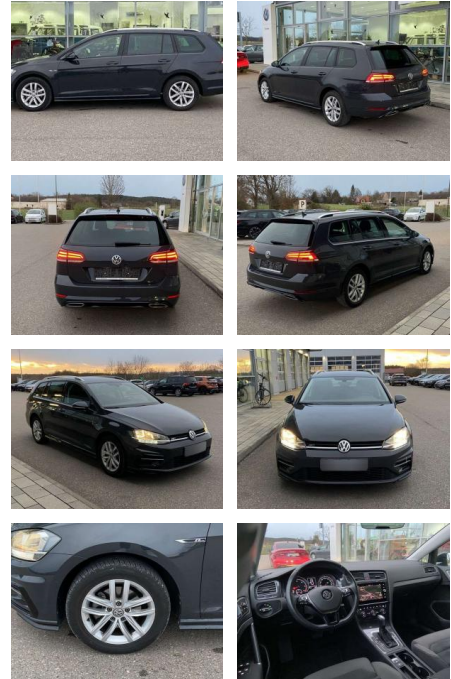

SS00-545672 **Angebotsnr.:**

| Erstzulassung: | Kilometer: | Farbe: | Leistung: | Kraftstoffart: |
|----------------|------------|--------|-----------------|----------------|
| 01.02.2020 | 43.510 | Grau | 110 kW / 150 PS | Benzin |