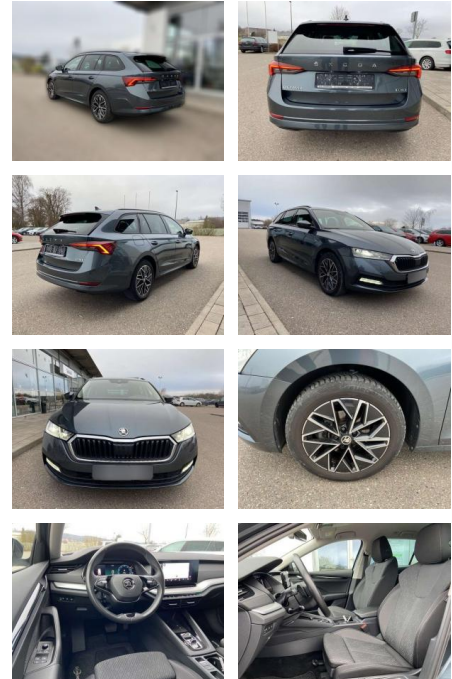

## Skoda Octavia Combi 1.5 TSI e-Tec DSG Clever

SS00-010079AAngebotsnr.:

Erstzulassung:	Kilometer:	Farbe:	Leistung:	Kraftstoffart:
01.10.2021	26.184	Grau	110 kW / 150 PS	Benzin

**PREIS**  
**29.910 €**