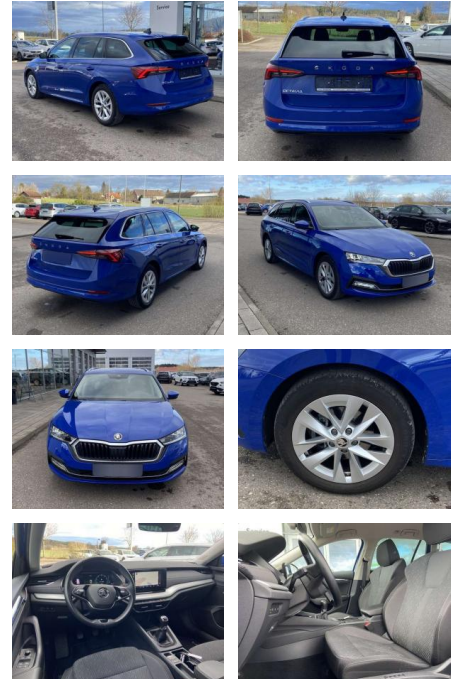

## Skoda Octavia Combi 1.0 TSI Style 17"

SS00-162905 **Angebotsnr.:**

Erstzulassung:	Kilometer:	Farbe:	Leistung:	Kraftstoffart:
01.08.2021	49.043	Blau	81 kW / 110 PS	Benzin

**PREIS**  
**23.420 €**

**FINANZIERUNGSBEISPIEL**  
Laufzeit: 72 Monate      Anzahlung: 25 %  
Basis-Finanzierung:\*      Mtl. Rate:  
Zielraten-Finanzierung:\*\* **198 €**