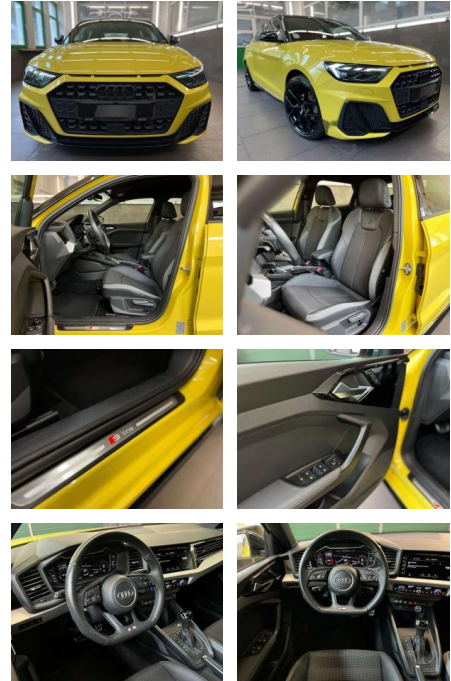

Ihr Ansprechpartner

Frau Saskia Sibbing
E-Mail: sibbing@autohaus-wallmeier.com
Telefon: 02565 4058492

Wallmeier Selected
Gronauer Str.182 - 48599 Gronau - Tel.: 02562 / 9924240

Audi A1 Sportback 30TFSI edition one S-Line

CS09-1120 **Angebotsnr.:**

Erstzulassung:	Kilometer:	Farbe:	Leistung:	Kraftstoffart:	Verbr. komb.	CO2-Emission	CO2-Klasse (WLTP)
01.12.2018	69.714	Gelb	85 kW / 116 PS	Benzin	4,9 l/100km	111 g/km	C

PREIS
21.690 €

FINANZIERUNGSBEISPIEL
Laufzeit: 72 Monate   Anzahlung: 25 %
Basis-Finanzierung:*   Mtl. Rate:
Zielraten-Finanzierung:** **184 €**

* Basisfinanzierung: Anzahlung: 5.423 Euro, Laufzeit: 72 Monate, Nettodarlehen: 16.268 Euro, Gesamtbetrag: 25.590 Euro, Zinssätze: 7.71% Sollz. (gebunden), 7.99% eff.
** Zielratenfinanzierung: Anzahlung: 5.423 Euro, Laufzeit: 72 Monate, Nettodarlehen: 16.268 Euro, Zielrate: 10.845 Euro, Gesamtbetrag: 27.106 Euro, Zinssätze: 7.71% Sollz. (gebunden), 7.99% eff.,

Vermittlung für: Santander Consumer Bank
Repräsentatives Beispiel gem. § 17 Abs. 4 PAngV. Diese Finanzierungsangebote sind Beispiele. Gerne ermitteln wir für Sie Ihr individuelles Angebot.

Ausstattung

Weiteres

- Wir liefern Dein Wunschfahrzeug bis zu Deiner Haustür !! Finanzierung auch ohne Anzahlung mit Sonderkonditionen 1. Hand nach Audi Autohaus HU/AU bis 01/2026 auf Wunsch ab Kauf neu gg. Aufpreis Scheckheftgepflegt bei Audi Werkstattgeprüft Winterräder original gg. Aufpreis Gebrauchtwagengarantie gegen Aufpreis möglich
  Sonderausstattung: Anhängerkupplung kann gg. Aufpreis nachgerüstet werden
  Ablage-Paket Audi connect (Internetbasierende Dienste) Audi connect (Remote / Control) Audi connect plus (Internetbasierende Dienste) Audi Drive Select Audi Smartphone Interface Dachkuppel Kontrastfarbe Einparkhilfe vorn und hinten
- akustisch und optisch mit selektiver Anzeige (APS Plus) Fahrassistent-System:

- unten abgeflacht) mit Multifunktion und Schaltfunktion Licht-Paket
  Multi-Media-Interface MMI Navigation Plus mit MMI Touch Radioempfang digital (DAB) Sitz vorn rechts höhenverstellbar Sitzheizung vorn Sound-System DSP / Audi Sound-System Weitere Ausstattung: Airbag Beifahrerseite abschaltbar Airbag Fahrer-/Beifahrerseite
  Ausstattungs-Paket: Edition One
  Außenspiegel elektr. verstellbar
  Außenspiegel Wagenfarbe
  Dachkantenspoiler S-line Edition One
  Fahrassistent-System:
  Berganfahr-Assistent
  Fahrassistent-System: Bremsassistent (Audi pre sense front)
  Fahrassistent-System:
  Müdigkeitserkennung (Pausenempfehlung)
  Fahrassistent-System: Notfall-Assistent mit automatischem Notruf