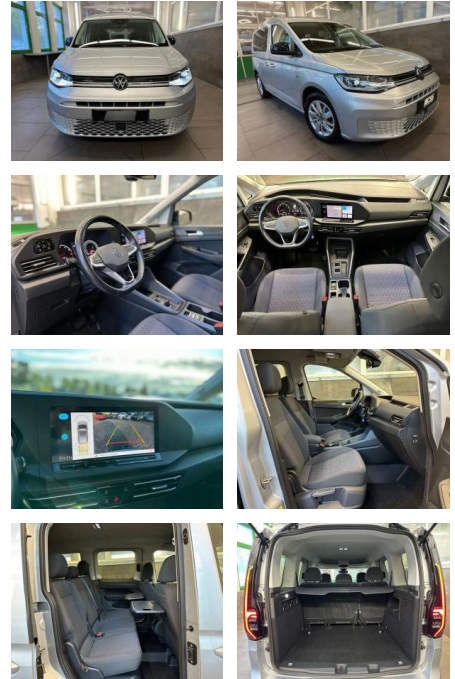

Ihr Ansprechpartner

Frau Saskia Sibbing
E-Mail: sibbing@autohaus-wallmeier.com
Telefon: 02565 4058492

Wallmeier Selected
Gronauer Str.182 - 48599 Gronau - Tel.: 02562 / 9924240

Volkswagen Caddy Life AUTOMAT.STANDHZG AHK LED D...

CS09-1080 **Angebotsnr.:**

Erstzulassung:	Kilometer:	Farbe:	Leistung:	Kraftstoffart:
01.07.2021	37.894	Silber	84 kW / 114 PS	Benzin

PREIS
35.700 €

FINANZIERUNGSBEISPIEL
Laufzeit: 72 Monate   Anzahlung: 25 %
Basis-Finanzierung:*   Mtl. Rate:
Zielraten-Finanzierung:** **302 €**

* Basisfinanzierung: Anzahlung: 8.925 Euro, Laufzeit: 72 Monate, Nettodarlehen: 26.775 Euro, Gesamtbetrag: 42.118 Euro, Zinssätze: 7.71% Sollz. (gebunden), 7.99% eff.
** Zielratenfinanzierung: Anzahlung: 8.925 Euro, Laufzeit: 72 Monate, Nettodarlehen: 26.775 Euro, Zielrate: 17.850 Euro, Gesamtbetrag: 44.614 Euro, Zinssätze: 7.71% Sollz. (gebunden), 7.99% eff.,

Vermittlung für: Santander Consumer Bank
Repräsentatives Beispiel gem. § 17 Abs. 4 PAngV. Diese Finanzierungsangebote sind Beispiele. Gerne ermitteln wir für Sie Ihr individuelles Angebot.

Ausstattung

Weiteres

- unseren Dekra Gebrauchtwagen-Gutachten um noch mehr Transparenz und Sicherheit zu bekommen. Wir liefern Dein Wunschfahrzeug bis zu Deiner Haustür !! Finanzierung auch ohne Anzahlung mit Sonderkonditionen Scheckheftgepflegt bei VW Werkstattgeprüft HU/AU ab Kauf neu Gebrauchtwagengarantie gegen Aufpreis möglich Finanzierung ohne Anzahlung möglich Abbiege- und Allwetterlicht / Schlechtwetter-Licht Abdeckung Schiebetürleiste silber Abfallbehälter Ablagefächer in Dachkonsole Airbag Fahrer-/Beifahrerseite
- Beifahrerairbag abschaltbar
- Anhängerkupplung (Kugelkopf abnehmbar)
- Antriebsart: Frontantrieb
- Audio-Navigationssystem Discover Media
- Streaming & Internet (Touchscreen)
- Bluetooth

- (USB) Außenspiegel schwarz lackiert
- Außenspiegel schwarz lackiert
- Türgriffe außen Wagenfarbe
- Abdeckung Schiebetürleiste silber
- Ausstattung Life Ausstattungs-Paket: Licht + Sicht Automatische Fahrlichtschaltung (ALS) mit Leaving Home / Coming-Home-Lichtfunktion
- Bluetooth-Schnittstelle für Mobiltelefon
- Bodenbelag Fahrgast-/Laderaum (Gummi)
- Bodenbelag vorn (Gummi)
- Bodenbelag vorn (Teppich)
- Bodenbelag vorn und im Fahrgast-/Laderaum (Gummi)
- Bordwerkzeug und Wagenheber
- Dachreling/Dachträger
- Vorbereitung Einparkhilfe vorn und hinten
- Elektron. Stabilitäts-Programm (ESP)
- Bremsassistent
- ASR/ABS
- EDS
- MSR Fahrassistenten-System: