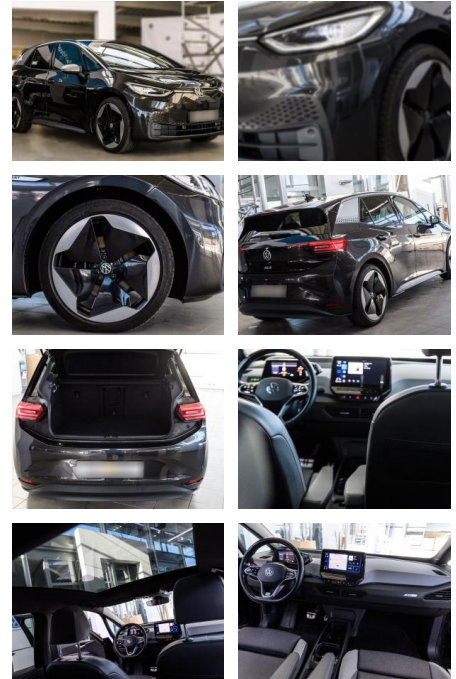

Ihr Ansprechpartner

Frau Saskia Sibbing
E-Mail: sibbing@autohaus-wallmeier.com
Telefon: 02565 4058492

Wallmeier Selected
Gronauer Str.182 - 48599 Gronau - Tel.: 02562 / 9924240

Volkswagen ID.3 1st Max Pro

AS86-gws 2211 Angebotsnr.:

Erstzulassung:	Kilometer:	Farbe:	Leistung:	Kraftstoffart:
18.09.2020	25.100		150 kW / 204 PS	Elektro

PREIS
27.470 €

FINANZIERUNGSBEISPIEL

Laufzeit: 72 Monate   Anzahlung: 25 %
Basis-Finanzierung:*   Mtl. Rate:
Zielraten-Finanzierung:** **233 €**

* Basisfinanzierung: Anzahlung: 6.868 Euro, Laufzeit: 72 Monate, Nettodarlehen: 20.603 Euro, Gesamtbetrag: 32.409 Euro, Zinssätze: 7.71% Sollz. (gebunden), 7.99% eff.
** Zielratenfinanzierung: Anzahlung: 6.868 Euro, Laufzeit: 72 Monate, Nettodarlehen: 20.603 Euro, Zielrate: 13.735 Euro, Gesamtbetrag: 34.329 Euro, Zinssätze: 7.71% Sollz. (gebunden), 7.99% eff.,

Vermittlung für: Santander Consumer Bank
Repräsentatives Beispiel gem. § 17 Abs. 4 PAngV. Diese Finanzierungsangebote sind Beispiele. Gerne ermitteln wir für Sie Ihr individuelles Angebot.

Ausstattung

Sicherheit

- Müdigkeitswarnsystem
- Notbremsassistent
- Notrufsystem
- Reifendruckkontrollsystem
- Totwinkel-Assistent
- Spurhalteassistent

Multimedia

- Soundsystem
- USB
- Verkehrszeichenerkennung
- Sprachsteuerung
- Touchscreen

Komfort

- Berganfahrassistent
- Beheizbares Lenkrad
- Lederlenkrad
- Lordosenstütze
- Massagesitze

- Keyless Entry

Weiteres

- ***Sonderausstattung:** Ablagefach Mittelkonsole mit Rollo Ambiente-Beleuchtung (30 Farben) Dach in Kontrastfarbe schwarz Exterieur-Styling-Paket silber Fahrassistent-Paket: Travel Assist Fahrassistent-System: Abbiegebremsefunktion und Ausweichunterstützung Fahrassistent-System: Autom. Distanzregelung (ACC inkl. Stop&Go-Funktion) Fahrassistent-System: Dynamische Fernlichtregulierung (Dynamic Light Assist) Fahrassistent-System: Fahrprofilwahl Fahrassistent-System: Müdigkeitserkennungs-Sensor Fahrassistent-System: Spurwechselassistent (Side Assist) Fahrassistent-System:

- elektr. verstellbar und Massagefunktion LM-Felgen "Sanya 20" Matrix-LED-Scheinwerfer inkl. Automatische Fahrlichtschaltung Schlechtwetter-Licht und mit Begrüßungsfunktion Mobile Online Dienste App-Connect inkl. App-Connect Wireless (Apple CarPlay Android Auto) Mobiltelefon Schnittstelle Comfort mit kabelloser Ladefunktion Navigationsfunktion Discover Pro inkl. Streaming & Internet (Touchscreen-Farbdisplay) Notrufsystem Panoramadach fest (Glas) Park-Distance-Control (vorn und hinten) Performance Upgrade Radioempfang digital (DAB+) Rückfahrkamera Sitzbezug / Polsterung: Stoff Flow Sitze vorn
- System Active (elektr. verstellbar Oberschenkelauflage verschiebbar) Sitzheizung

STÄNDIG ÜBER 15.000 FAHRZEUGE IM BESTAND!