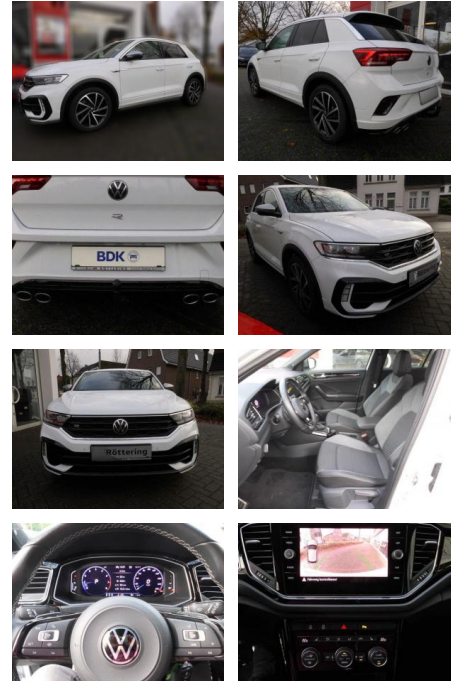

## Volkswagen T-Roc R 4Motion

AS86-VTI 327 Motorisnr.:

Erstzulassung:	Kilometer:	Farbe:	Leistung:	Kraftstoffart:
18.02.2022	26.769		221 kW / 300 PS	Benzin

**PREIS**  
**36.640 €**

**FINANZIERUNGSBEISPIEL**  
Laufzeit: 72 Monate      Anzahlung: 25 %  
Basis-Finanzierung:\*      Mtl. Rate:  
Zielraten-Finanzierung:\*\*      **310 €**