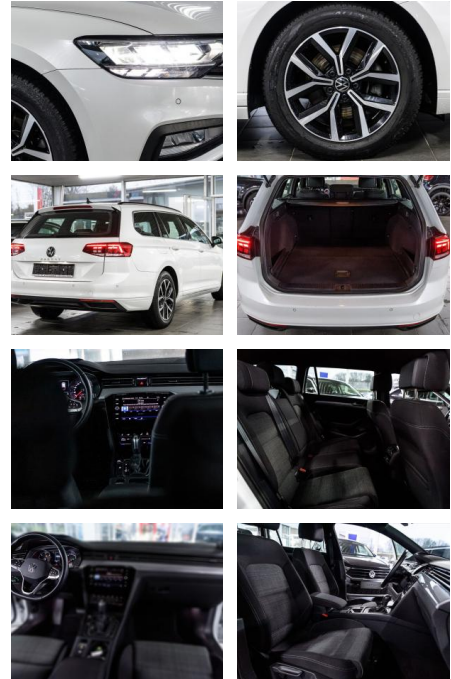

Ihr Ansprechpartner

Frau Saskia Sibbing
E-Mail: sibbing@autohaus-wallmeier.com
Telefon: 02565 4058492

Wallmeier Selected
Gronauer Str.182 - 48599 Gronau - Tel.: 02562 / 9924240

Volkswagen Passat Variant 2.0 TDI

AS86-VT1 252 000 € (str.)

VERKAUFT

Erstzulassung: 18.06.2022   **Kilometer:** 48.582   **Farbe:**   **Leistung:** 147 kW / 200 PS   **Kraftstoffart:** Diesel

PREIS
29.580 €

FINANZIERUNGSBEISPIEL
Laufzeit: 72 Monate   Anzahlung: 25 %
Basis-Finanzierung:*   Mtl. Rate:
Zielraten-Finanzierung:**   **251 €**

* Basisfinanzierung: Anzahlung: 7.395 Euro, Laufzeit: 72 Monate, Nettodarlehen: 22.185 Euro, Gesamtbetrag: 34.898 Euro, Zinssätze: 7.71% Sollz. (gebunden), 7.99% eff.
** Zielratenfinanzierung: Anzahlung: 7.395 Euro, Laufzeit: 72 Monate, Nettodarlehen: 22.185 Euro, Zielrate: 14.790 Euro, Gesamtbetrag: 36.966 Euro, Zinssätze: 7.71% Sollz. (gebunden), 7.99% eff.,

Vermittlung für: Santander Consumer Bank
Repräsentatives Beispiel gem. § 17 Abs. 4 PAngV. Diese Finanzierungsangebote sind Beispiele. Gerne ermitteln wir für Sie Ihr individuelles Angebot.

Ausstattung

Sicherheit

- Müdigkeitswarnsystem
- Notbremsassistent
- Notrufsystem
- Reifendruckkontrollsystem
- Spurhalteassistent

Multimedia

- Soundsystem
- USB
- Verkehrszeichenerkennung
- Touchscreen

Komfort

- Berganfahrassistent
- Lederlenkrad
- Lordosenstütze
- Massagesitze

Weiteres

- Schaltwippen

- Diesel
- Start Stop Automatik
- Audio-Navigationssystem Discover Media Streaming & Internet (Touchscreen)
- Bluetooth
- USB)
- Business-Paket Premium mit Navigation
- Dachhimmel Stoff
- schwarz
- Fahrassistenz-System: Verkehrszeichenerkennung
- LM-Felgen 7x17 (Nivelles
- schwarz glanzgedreht)
- Sonderlackierung Oryx-Weiß Perlmutter-Effekt
- ***Weitere Ausstattung: 3-Punkt-Sicherheitsgurt hinten mitte**
- Airbag Fahrer-/Beifahrerseite
- Beifahrerairbag abschaltbar
- Antennen-Diversity

- Antriebs-Schlupfregelung (ASR)
- Ausstattung Comfortline / Life / Business
- Automatische Fahrlichtschaltung (ALS) mit Leaving Home / Coming-Home-Lichtfunktion
- Außenspiegel asphärisch
- links
- Außenspiegel asphärisch
- rechts
- Außenspiegel elektr. verstell- und heizbar
- Außenspiegel lackiert
- Außenspiegel mit Abblendautomatik
- links
- Außentemperaturanzeige
- Blinkleuchte in Außenspiegel integriert
- Bremsassistent
- Chrom-Paket (1)
- Chromleisten an Seitenfenstern
- Dachreling

STÄNDIG ÜBER 15.000 FAHRZEUGE IM BESTAND!