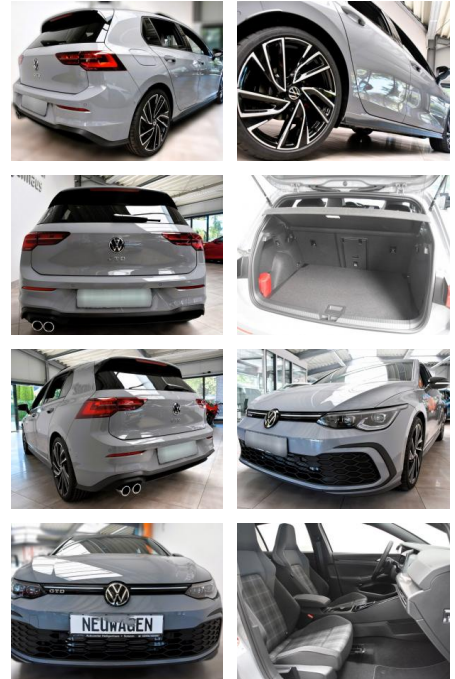

AH78-2897 **Angebotsnr.:**

Erstzulassung:	Kilometer:	Farbe:	Leistung:	Kraftstoffart:
19.09.2023	42.678	Diverse	147 kW / 200 PS	Diesel

PREIS
41.970 €

FINANZIERUNGSBEISPIEL
Laufzeit: 72 Monate Anzahlung: 25 %
Basis-Finanzierung:* Mtl. Rate:
Zielraten-Finanzierung:** **355 €**