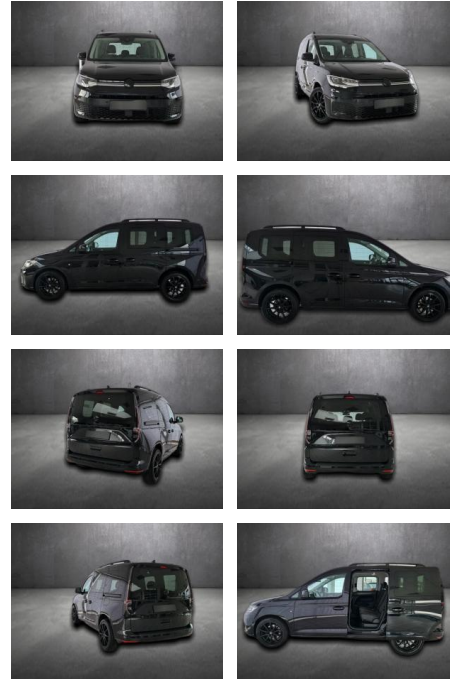

AH90-29891-130 **Angebotsnr.:**

Erstzulassung:	Kilometer:	Farbe:	Leistung:	Kraftstoffart:
19.04.2021	81.920		90 kW / 122 PS	Diesel

PREIS
31.350 €

FINANZIERUNGSBEISPIEL
Laufzeit: 72 Monate Anzahlung: 25 %
Basis-Finanzierung:* Mtl. Rate:
Zielraten-Finanzierung:** **266 €**