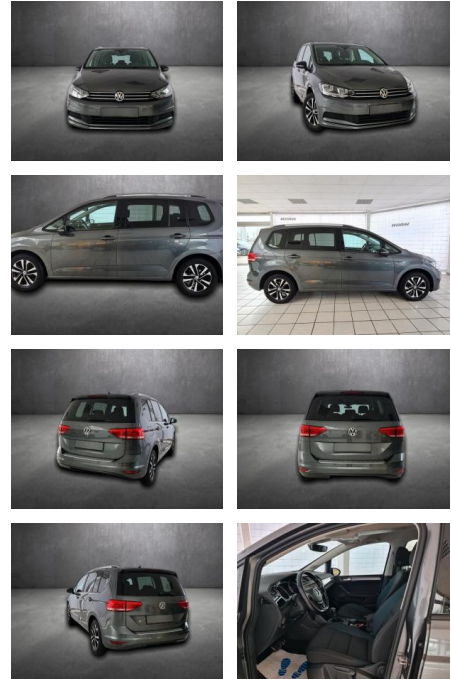

## Volkswagen Touran IQ.DRIVE, 7 Sitzter, Navi, IQ

AH90-91347-150 **Angebotsnr.:**

Erstzulassung:	Kilometer:	Farbe:	Leistung:	Kraftstoffart:
19.08.2019	53.925		110 kW / 150 PS	Benzin

**PREIS**  
**27.190 €**