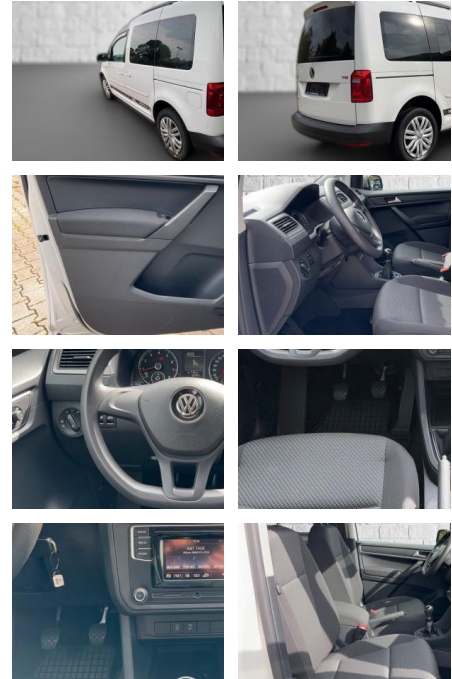

RS02-GW 4670Angebotsnr.:

Erstzulassung:	Kilometer:	Farbe:	Leistung:	Kraftstoffart:
20.08.2018	91.000		92 kW / 125 PS	Benzin

PREIS
22.310 €

FINANZIERUNGSBEISPIEL
Laufzeit: 72 Monate Anzahlung: 25 %
Basis-Finanzierung:* Mtl. Rate:
Zielraten-Finanzierung:** **189 €**