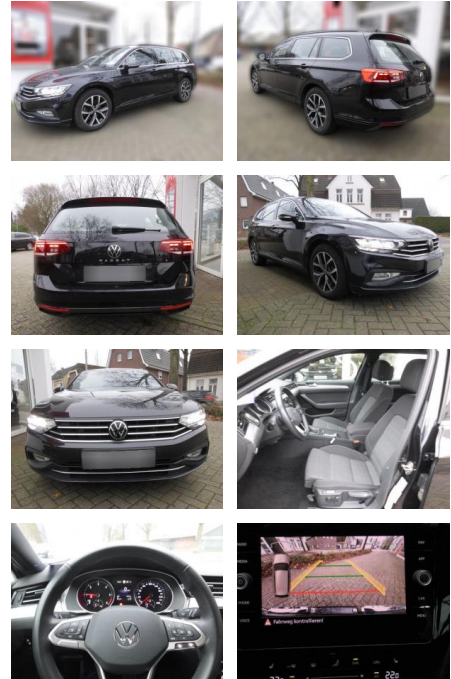

AS86-VT1 247 Motorisnr.:

VERKAUFT

Erstzulassung: 20.06.2022 **Kilometer:** 50.000 **Farbe:** **Leistung:** 147 kW / 200 PS **Kraftstoffart:** Diesel

PREIS
29.310 €

FINANZIERUNGSBEISPIEL
Laufzeit: 72 Monate Anzahlung: 25 %
Basis-Finanzierung:* Mtl. Rate:
Zielraten-Finanzierung:** **248 €**