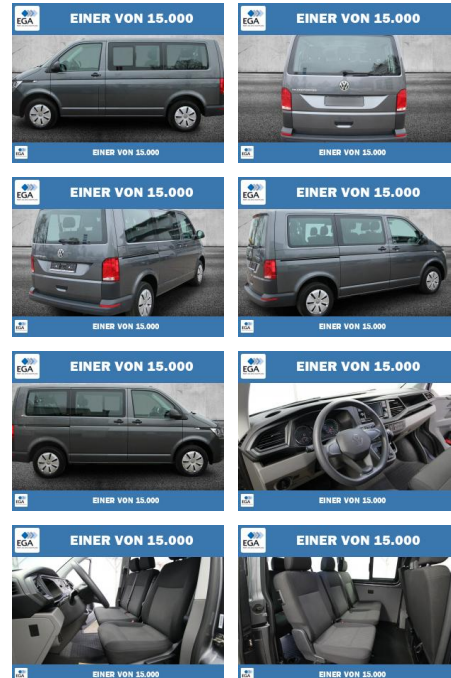

Volkswagen T6.1 Kombi 2.0 TDI 7-DSG 9-SITZER

PW01-75221-2 **Angebotsnr.:**

Erstzulassung:	Kilometer:	Farbe:	Leistung:	Kraftstoffart:
01.05.2021	80.356	Grau	110 kW / 150 PS	Diesel

PREIS	FINANZIERUNGSBEISPIEL	
38.900 €	Laufzeit: 72 Monate	Anzahlung: 25 %
	Basis-Finanzierung:**	Mtl. Rate:
	Zielraten-Finanzierung:**	329 €