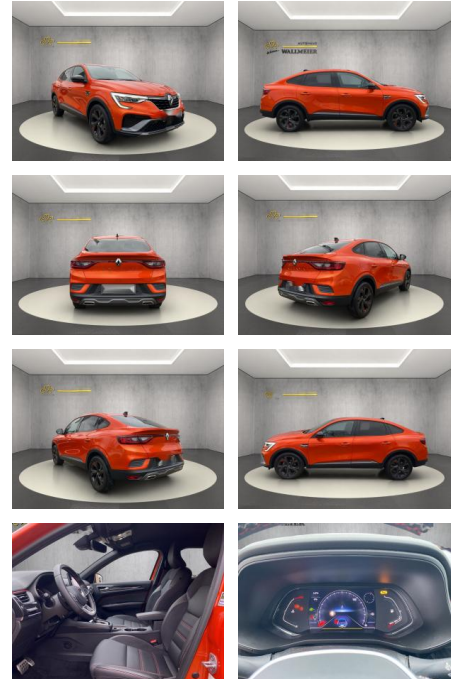

WS04-M_Wa724666Botsnr.:

Erstzulassung:	Kilometer:	Farbe:	Leistung:	Kraftstoffart:
02.01.2022	21.760	Orange	116 kW / 158 PS	Benzin

PREIS
24.990 €

FINANZIERUNGSBEISPIEL
Laufzeit: 72 Monate Anzahlung: 25 %
Basis-Finanzierung:* Mtl. Rate:
Zielraten-Finanzierung:** **212 €**